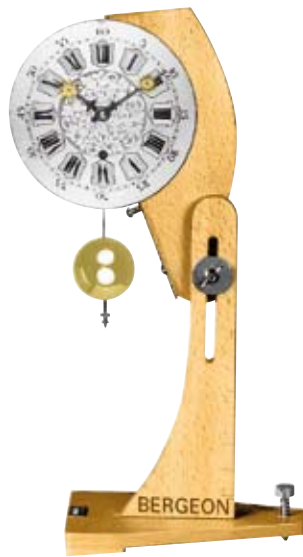

Halter für Grossuhren

Die REALIS-Halter für Grossuhren sind einfach, kräftig und praktisch. Kein Zeitverlust, keine schlechten Gleichgewichtslagen, keine verbogenen Pendelfedern mehr. Absolutes Gleichgewicht, daher Erleichterung der Gangregulierung.

Halter aus sorgfältig poliertem Buchenholz. Verstell- und ausziehbar, Gesamthöhe 36 - 45 cm. Dieses Modell kann alle Werke d. gangbaren runden und eckigen Formen aufnehmen.
Höhe: 360 - 450 mm.

Holder for clocks

The REALIS clock timing stands are simple, robust and practical. No more waste of time, insecurity, wrong suspension springs. Absolute stability of the movement during timing.

Holder made of carefully polished beechwood. It is jointed and adjustable. Clock movements are not held by the bottom but they are hung. This very practical stand will hold all types of round and square movements of current sizes.
Height: 360 - 450 mm.

Dispositivos para colgar máquinas de relojes de pared

Los dispositivos REALIS son fuertes, sencillos y prácticos. Eliminan pérdidas de tiempo, inseguridad, suspensiones torcidas y dan estabilidad absoluta a la máquina, facilitando su afinación.

Dispositivo de madera de haya pulida, articulado y extensible. Las máquinas no se sostienen por debajo, pero quedan colgadas. Estos modelos muy prácticos, sirven para todas las máquinas redondas y cuadradas, de tamaños corrientes.
Altura: 360 - 450 mm.

BERGEON - REALIS

Modèle d'établi.
Werktischmodell.
Model of bench.
Modelo de mesa.

No 30043

820 gr.

Pce Fr.